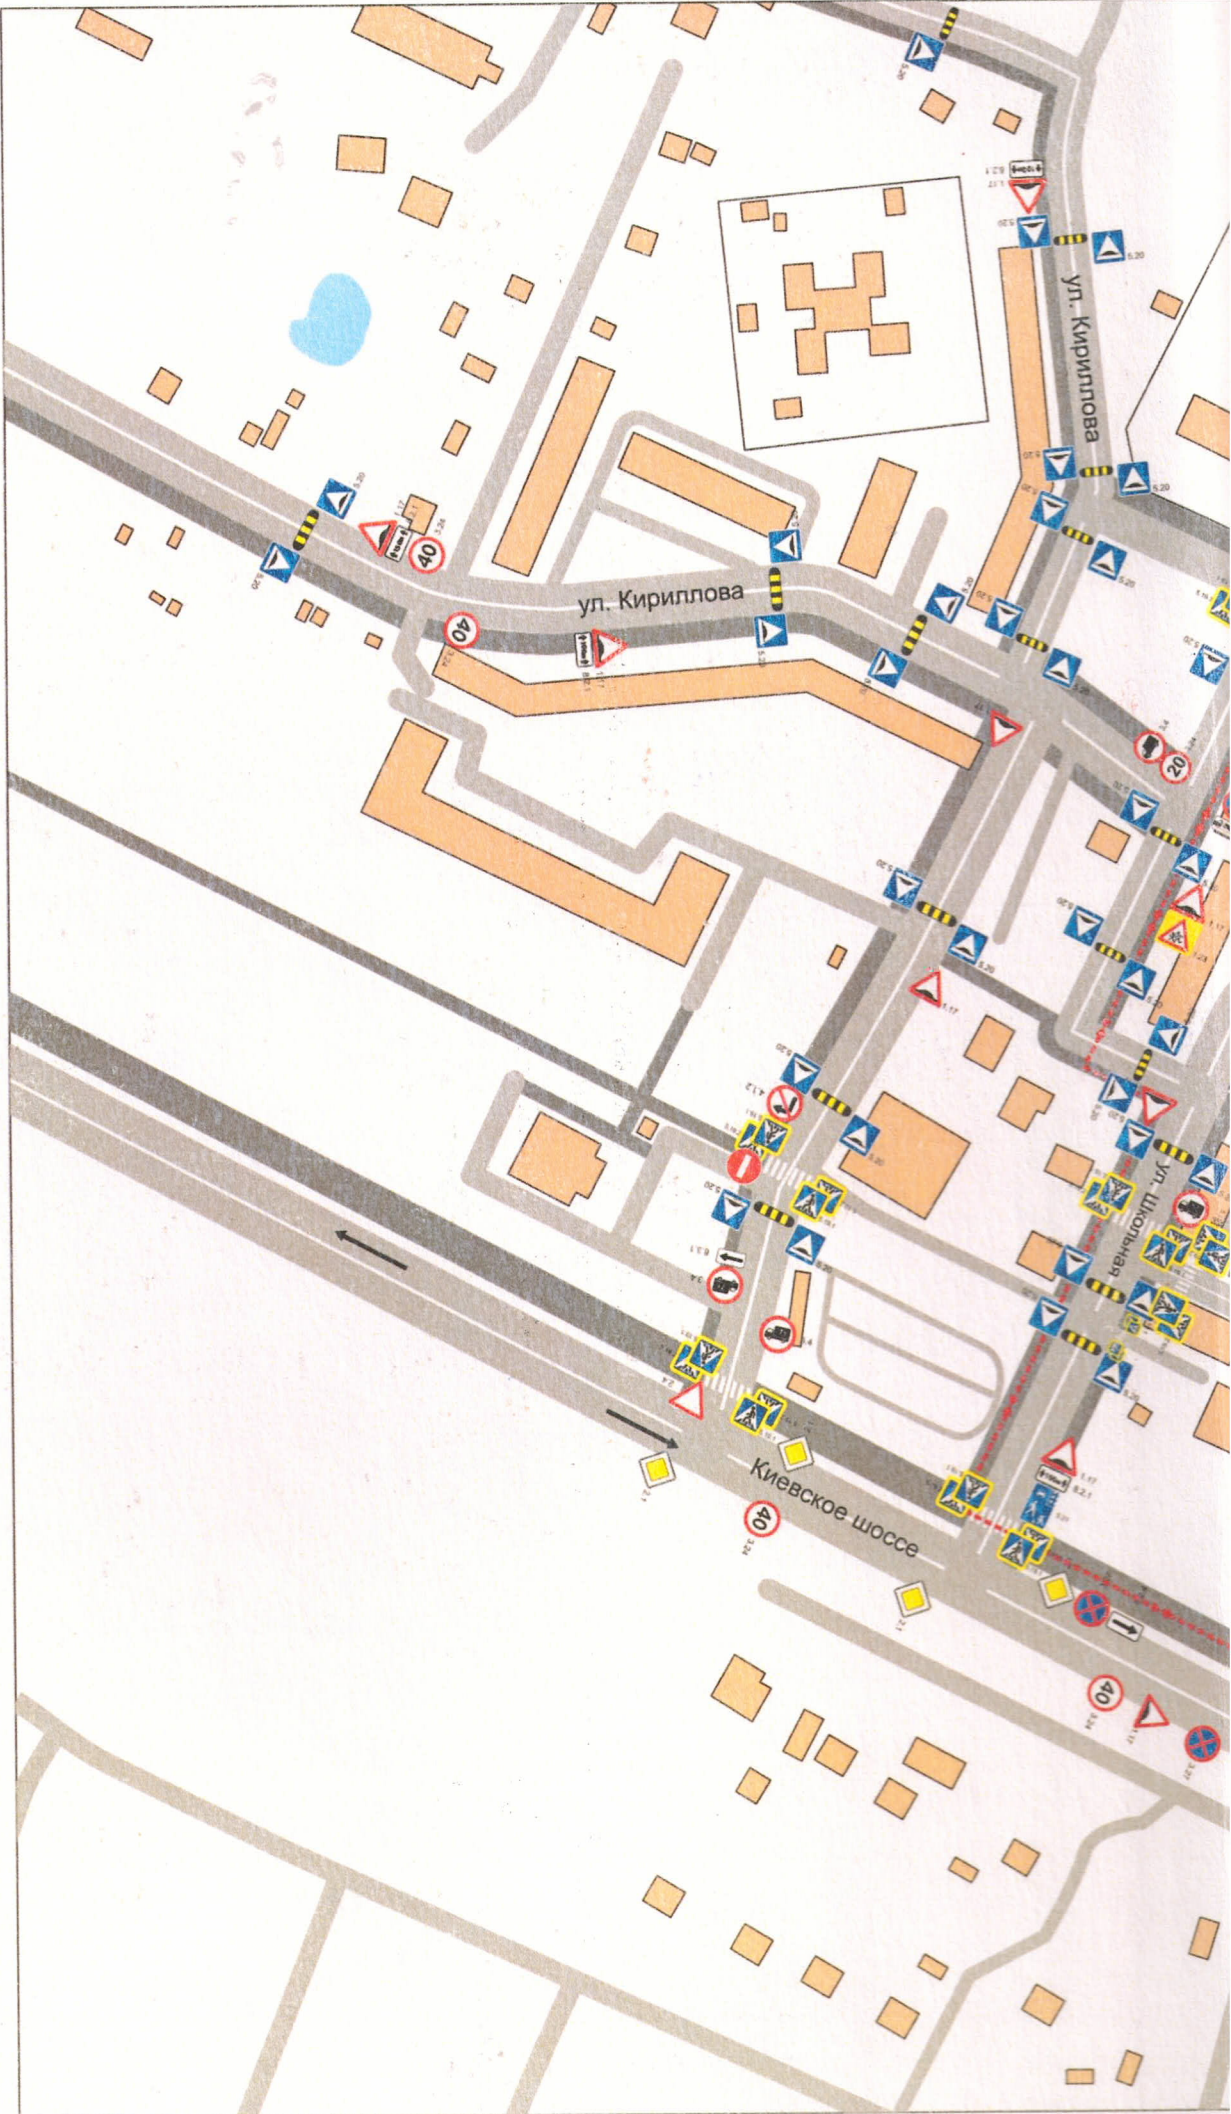

Муниципальное бюджетное дошкольное образовательное учреждение «Детский сад №16 комбинированного вида»

ул. Строительная

ул. Совхозная

Киевское шоссе

и маршруты на территории д.с. №16

-  - жилая застройка
-  - проезжая часть
-  - тротуар

-  - направление движения детей от остановок маршрутных транспортных средств
-  - искусственная неровность
-  - надземный пешеходный переход

Муниципальное бюджетное дошкольное образовательное учреждение «Детский сад №176 комбинированного вида»

ул. Кутышева

ул. Строительная

ул. Совхозная

Киевское шоссе

-  - жилая застройка
-  - проезжая часть
-  - тротуар

-  - направление движения детей от остановок маршрутных транспортных средств
-  - искусственная неровность