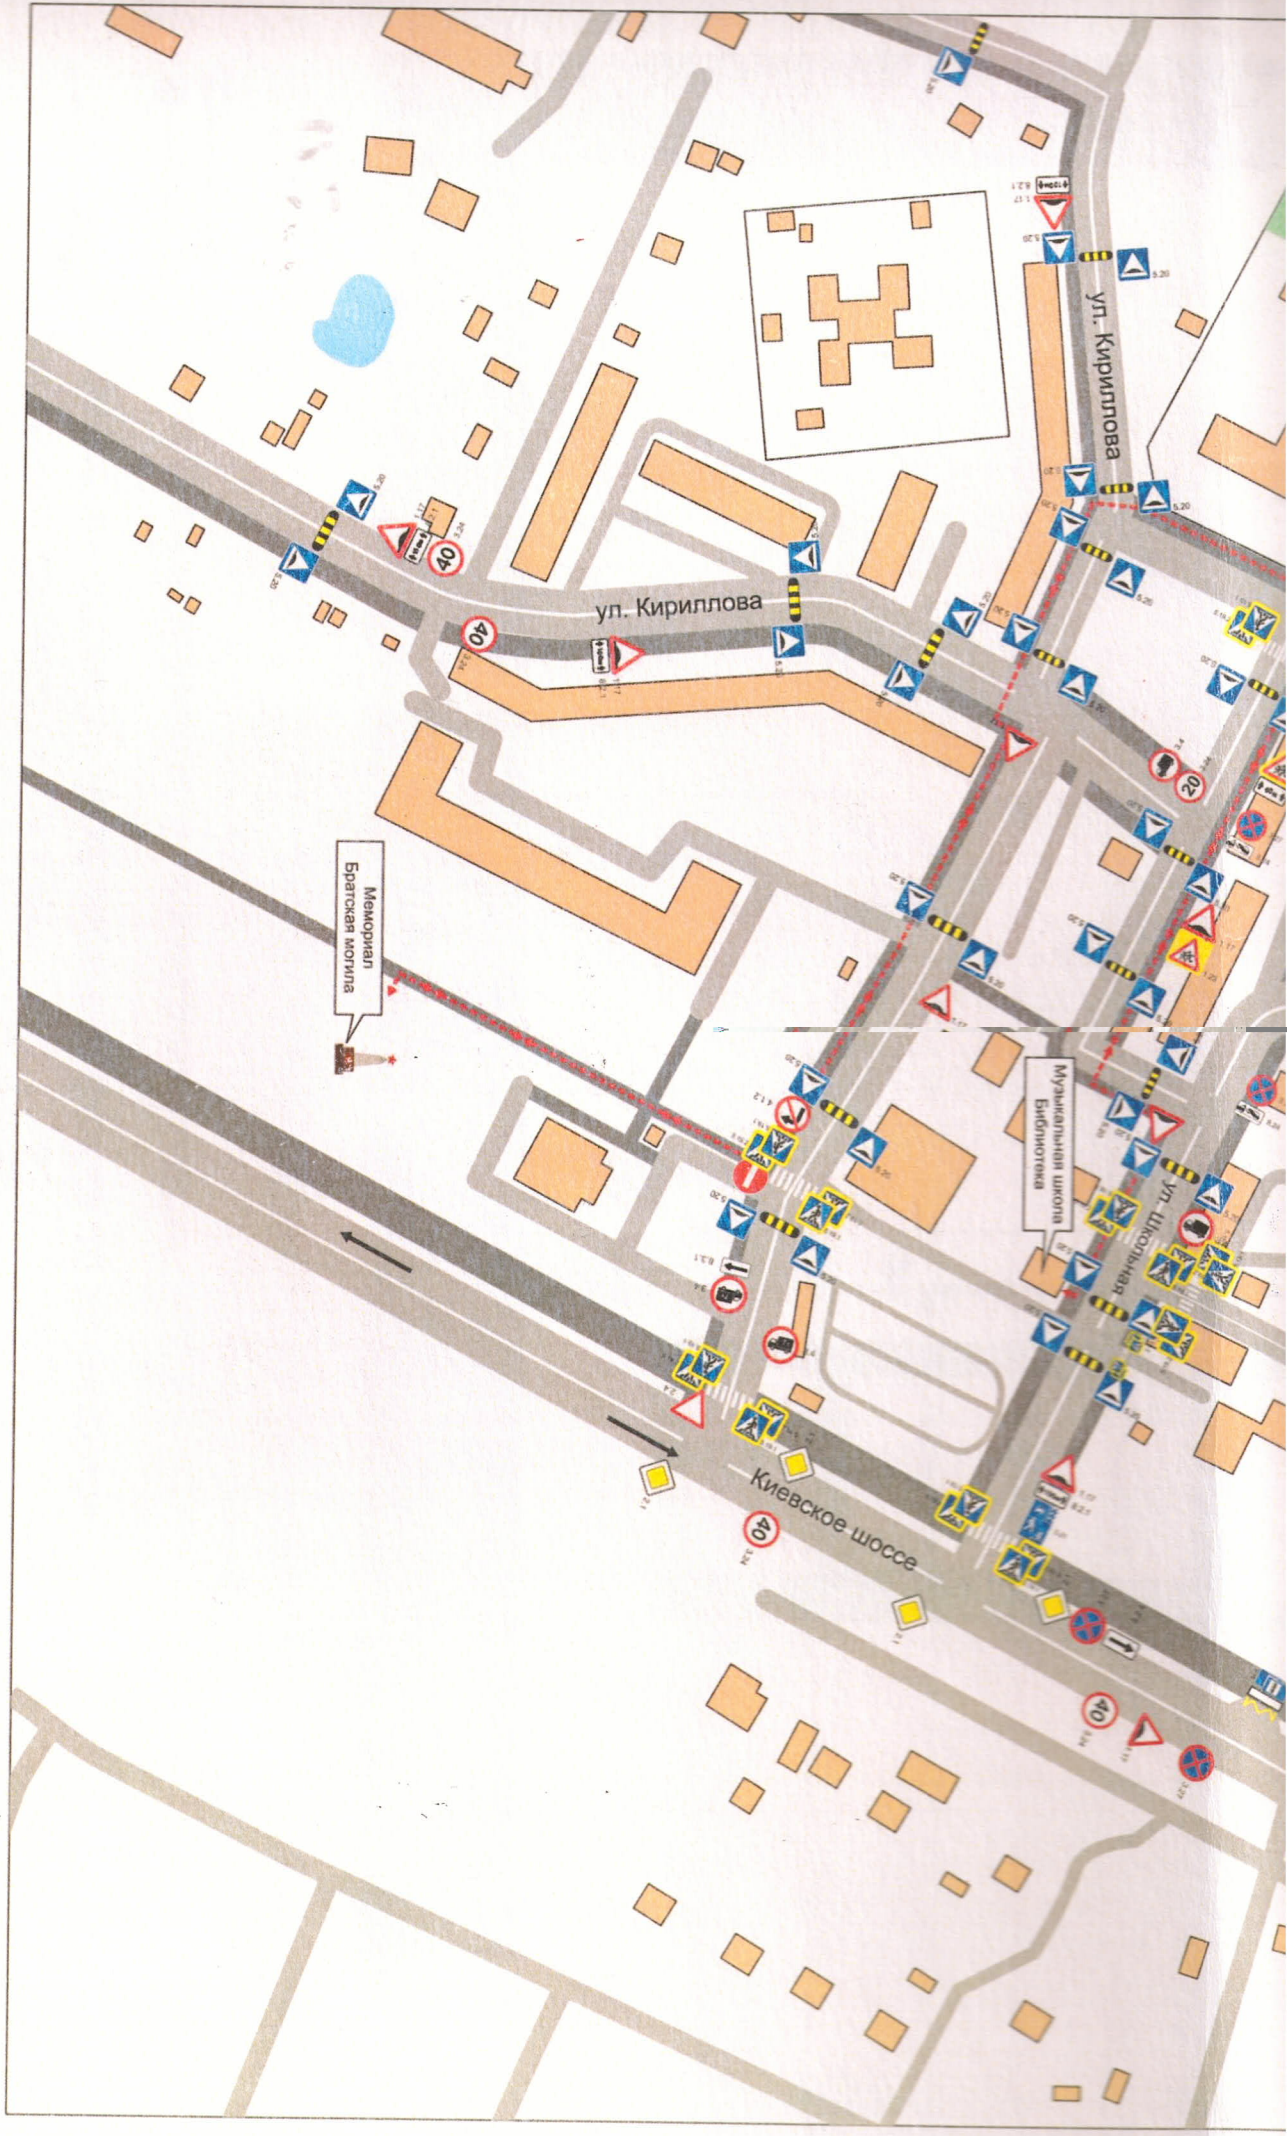

-  - направление движения детей от остановок маршрутных транспортных средств
-  - искусственная неровность
-  - надземный пешеходный переход

Муниципальное бюджетное дошкольное образовательное учреждение «Детский сад №176 комбинированного вида»

ул. Кутышева

ул. Строительная

ул. Совхозная

Киевское шоссе

-  - жилая застройка
-  - проезжая часть
-  - тротуар

-  - направление движения детей от остановок маршрутных транспортных средств
-  - искусственная неровность

ул. Кутышева

- Въезд/Выезд грузовых транспортных средств

- Движение грузовых транспортных средств по территории образовательного учреждения

- Движение детей и подростков на территории образовательного учреждения